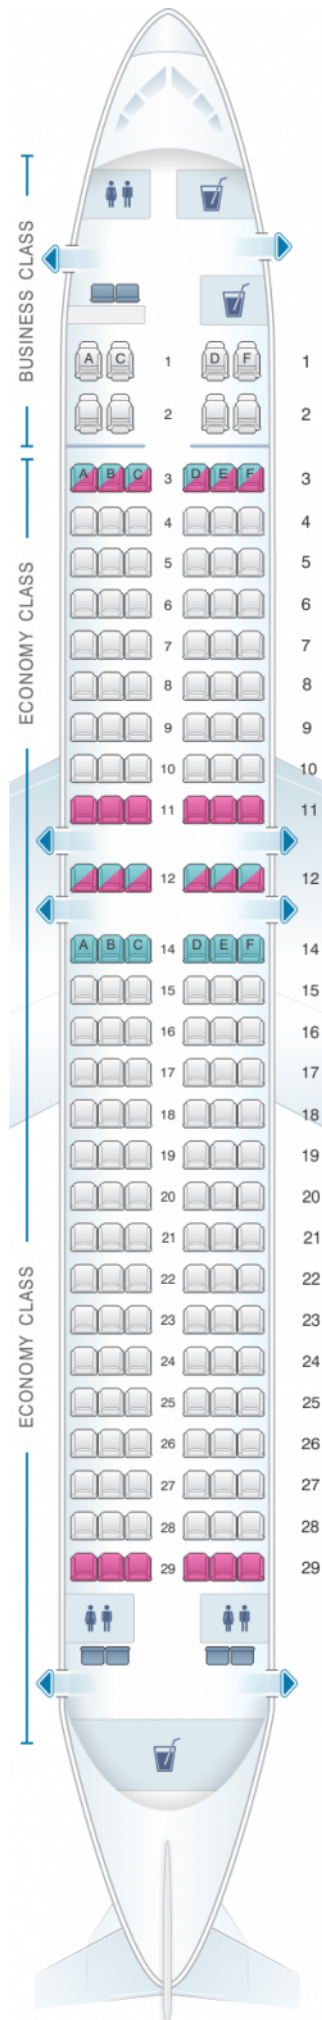

# Xiamen Airlines Boeing B737 800 164pax

Class	Tanguage	Sièges
Economy Class	31	156
Economy Class	31	156

good seat    good but beware    beware    staff seat    exit

wheelchair accessibility    toilet    closet    gallery    power port