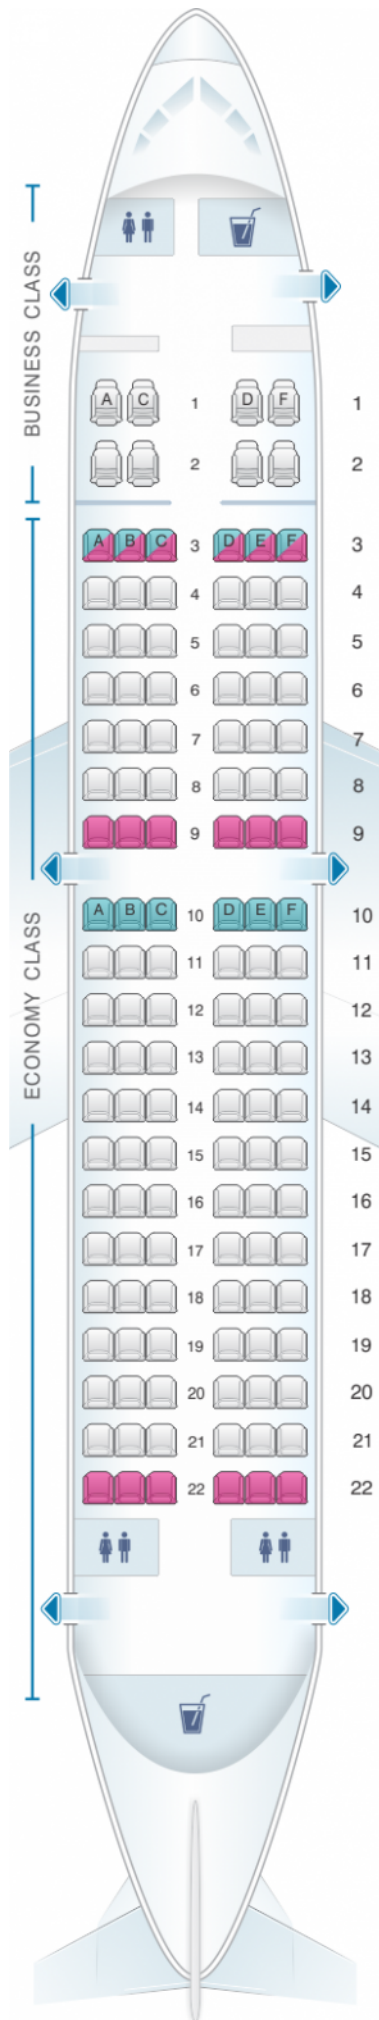

# Virgin Australia Boeing B737 700

Class	Inclinación	Tono	Ancho	Asientos
Business	5	37	19.5	8
Economy	4	31	17	120

good seat    good but beware    beware    staff seat    exit

wheelchair accessibility    toilet    closet    galley    power port