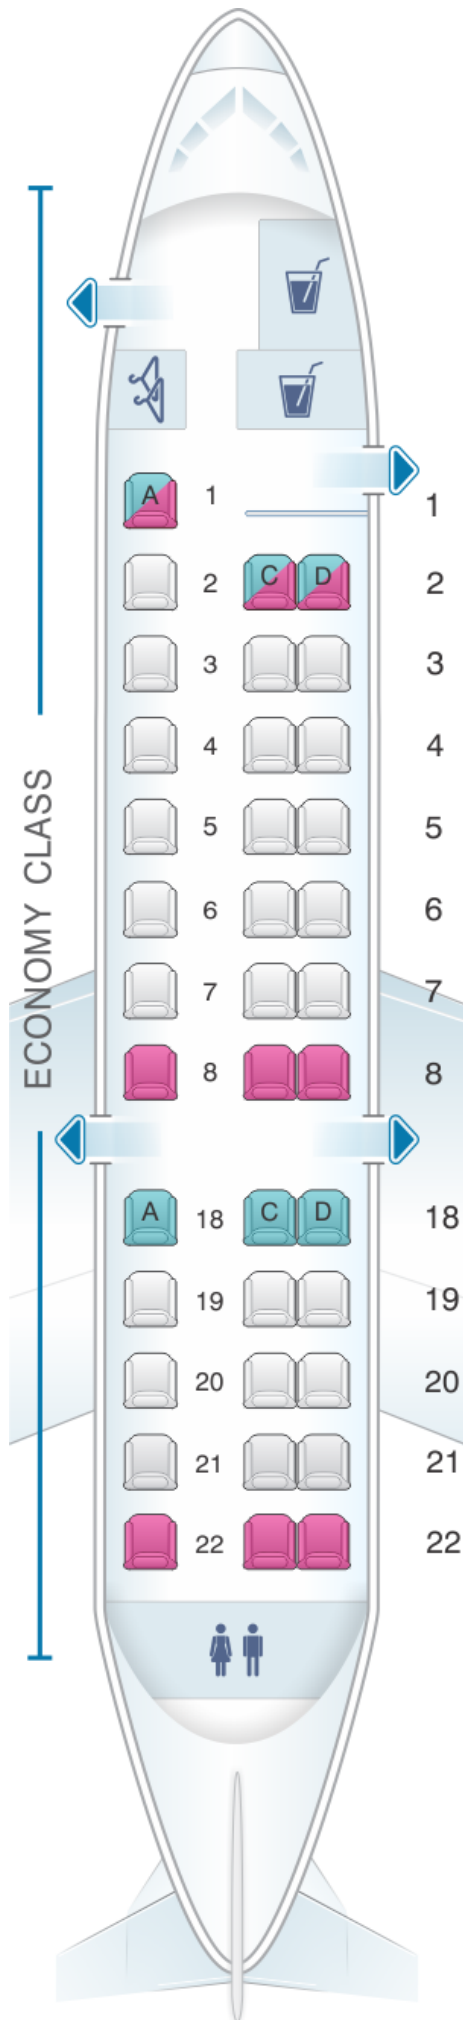

United Airlines Embraer EMB 135

Class	Réclinaison	Tangage	?Largeur	Sièges
Economy	3"	31	17.3	37

- good seat
- good but beware
- beware
- staff seat
- exit
- wheelchair accessibility
- toilet
- closet
- gallery
- power port