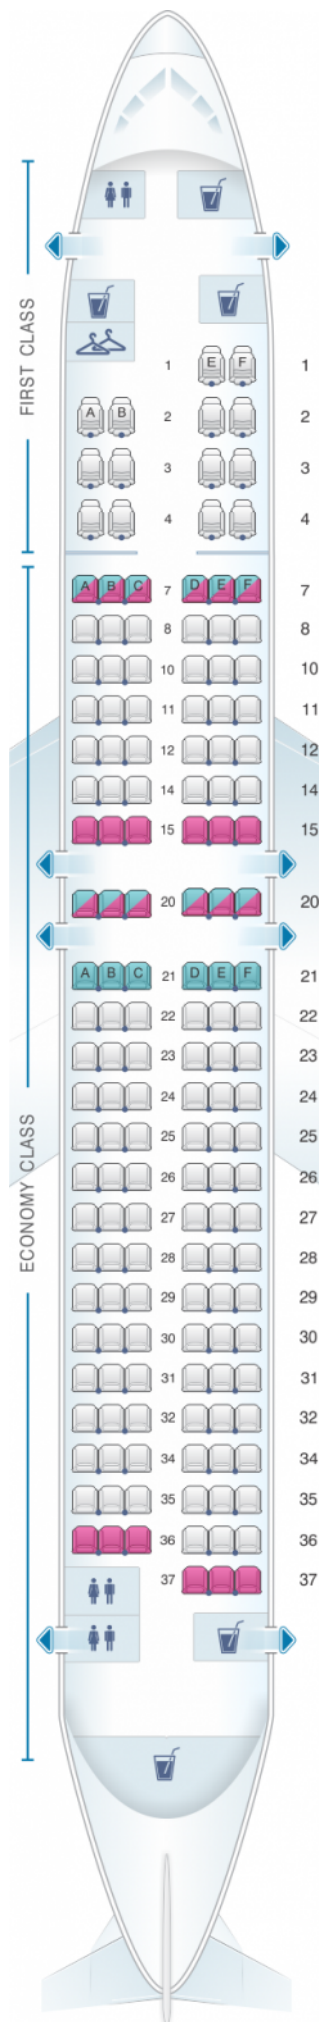

United Airlines Boeing B737 800 - version 4

Class	Réclinaison	Tanguage	?Largeur	Sièges
Economy	3"	31	17.2	123
Economy	3"	31	17.2	123