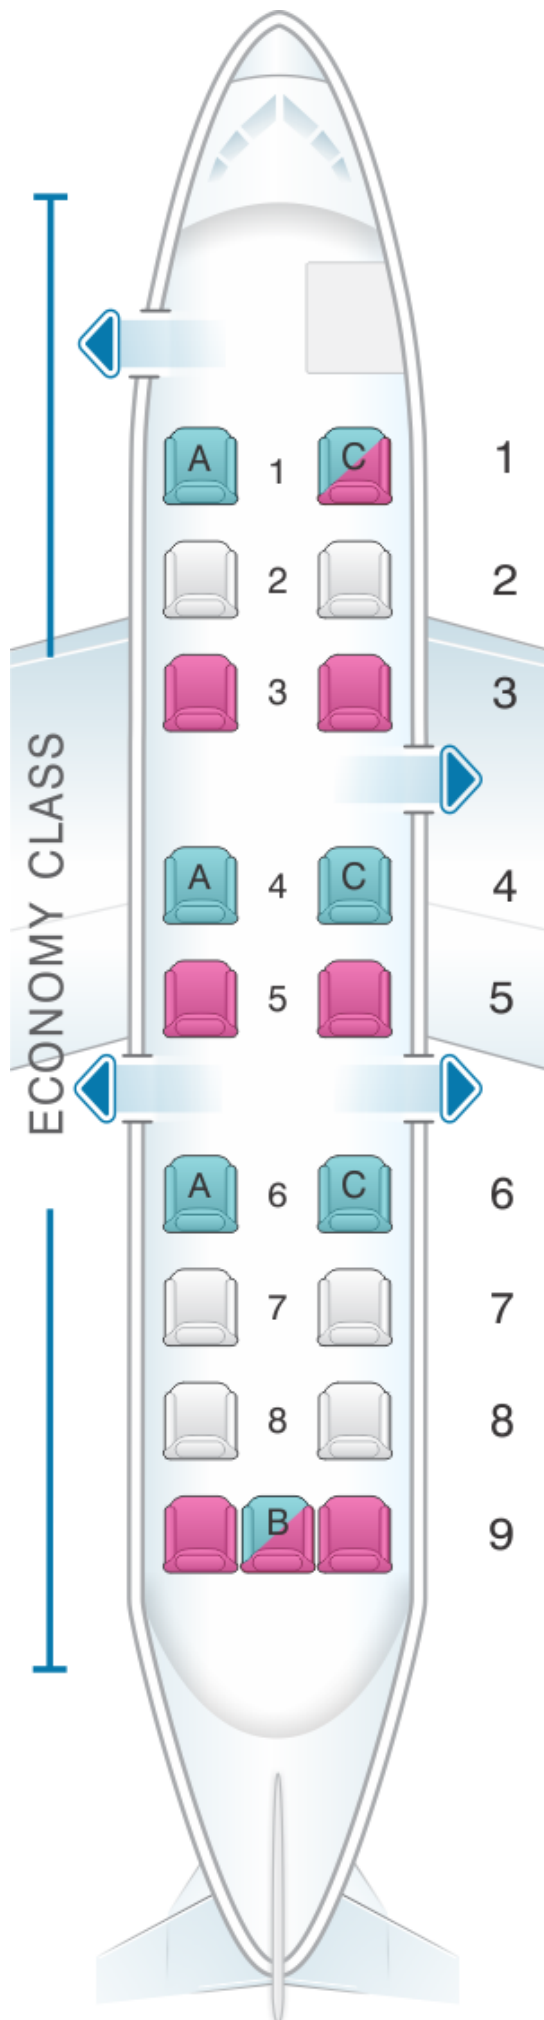

## United Airlines Beechcraft B1900

Class	Réclinaison	Tangage	?Largeur	Sièges
Economy	none	30	20.5	19

- good seat
- good but beware
- beware
- staff seat
- exit
- wheelchair accessibility
- toilet
- closet
- gallery
- power port