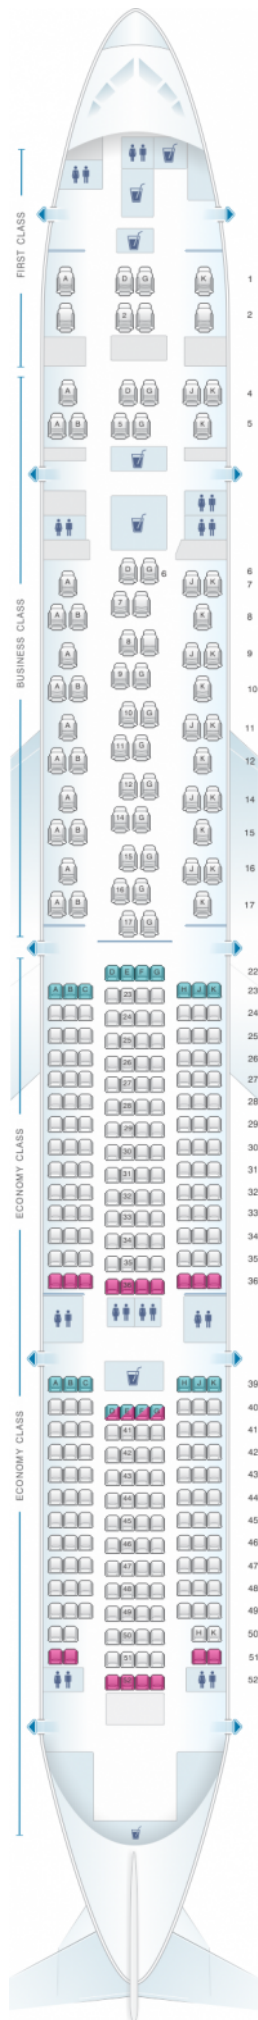

## SWISS Boeing B777 300ER

Class	Tanguage	?Largeur	Sièges
Array	Array	Array	Array

good seat

good but beware

beware

staff seat

exit

wheelchair accessibility

toilet

closet

galley

power port