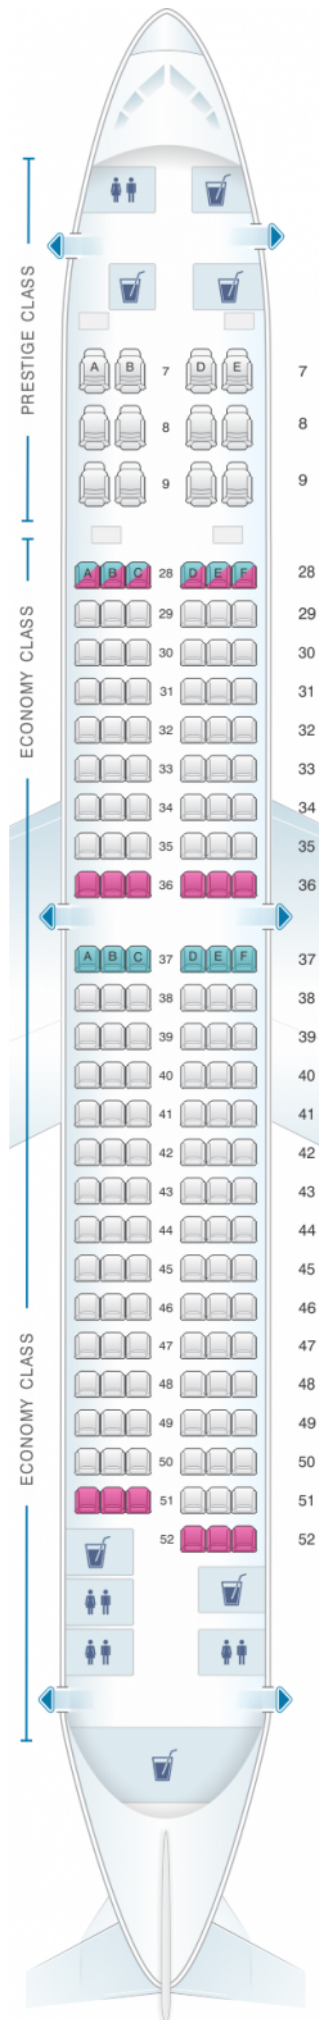

Korean Air Boeing B737 900ER 159PAX

Class	Tanguage	?Largeur	Sièges
Array	Array	Array	Array