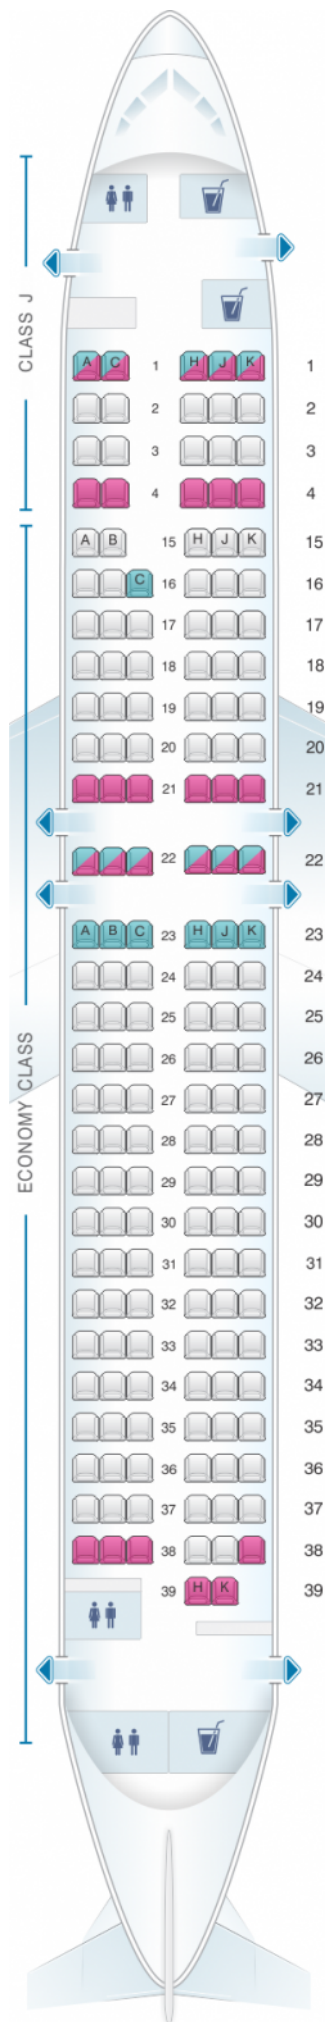

## Japan Airlines (JAL) Boeing B737 800 V30/V32

Class	Tono	Ancho	asientos
Array	Array	Array	Array