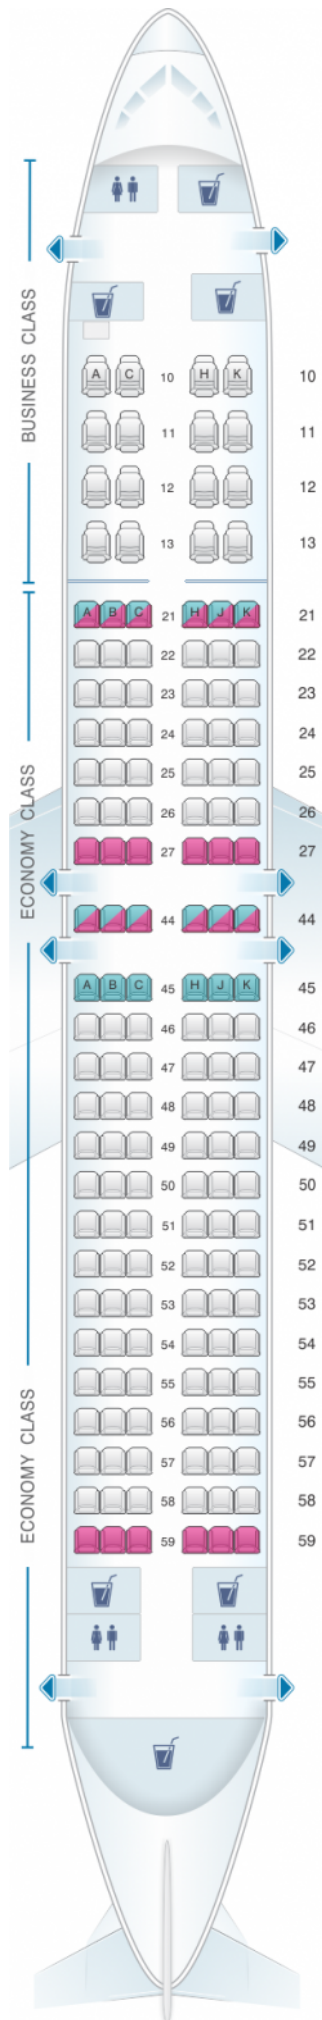

EI Al Israel Airlines Boeing B737 800 154pax

Class	Pitch	Width	Seats
Array	Array	Array	Array
Array	Array	Array	Array