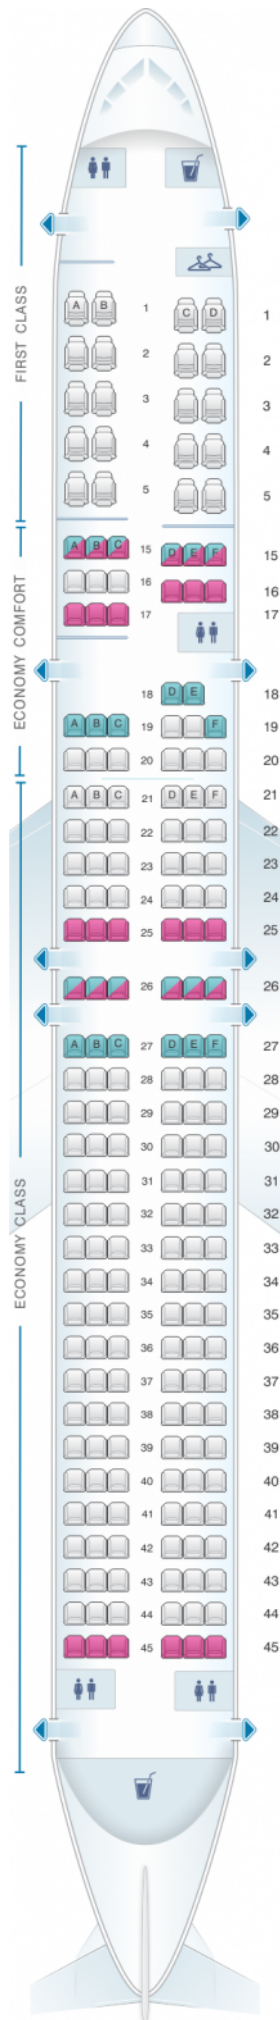

Delta Air Lines Boeing B757 200 (75H)

Class	Tono	Ancho	asientos
Array	Array	Array	Array