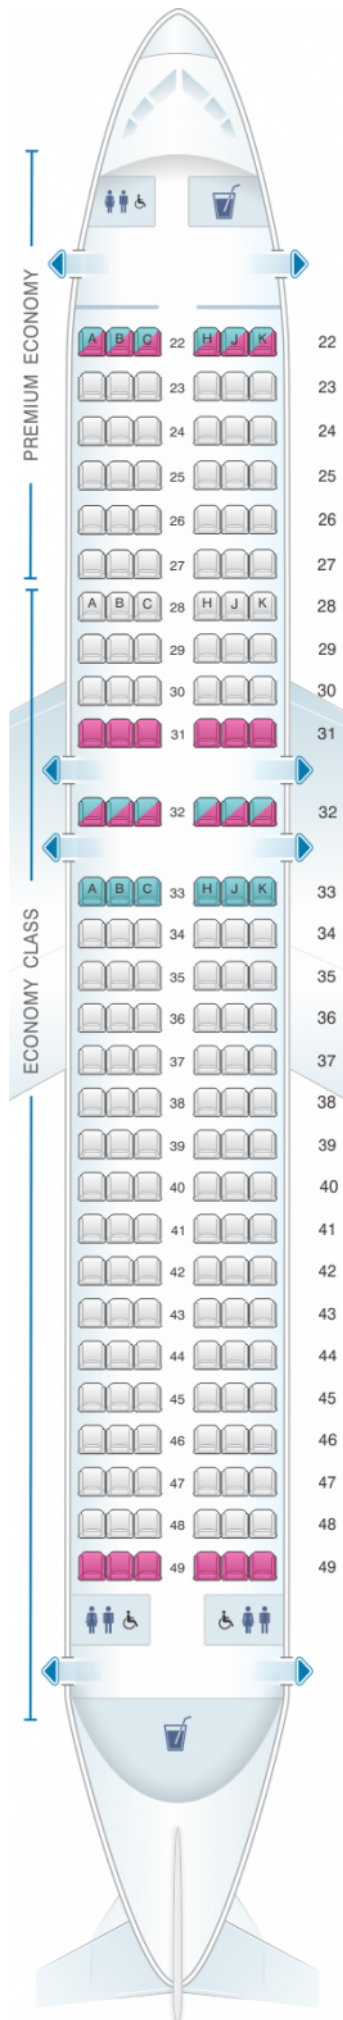

Cathay Dragon Airbus A320 200 A32M

Class	Tono	Ancho	asientos
Array	Array	Array	Array