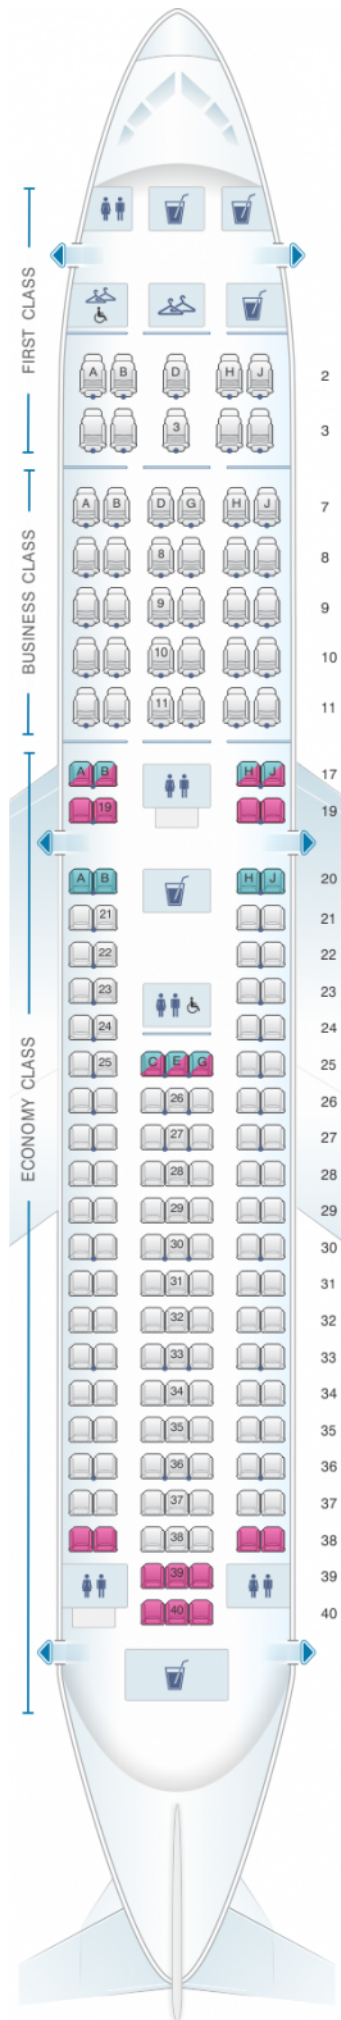

# American Airlines Boeing B767 200

Class	Tanguage	?Largeur	Sièges
Array	Array	Array	Array

good seat    good but beware    beware    staff seat    exit

wheelchair accessibility    toilet    closet    galley    power port