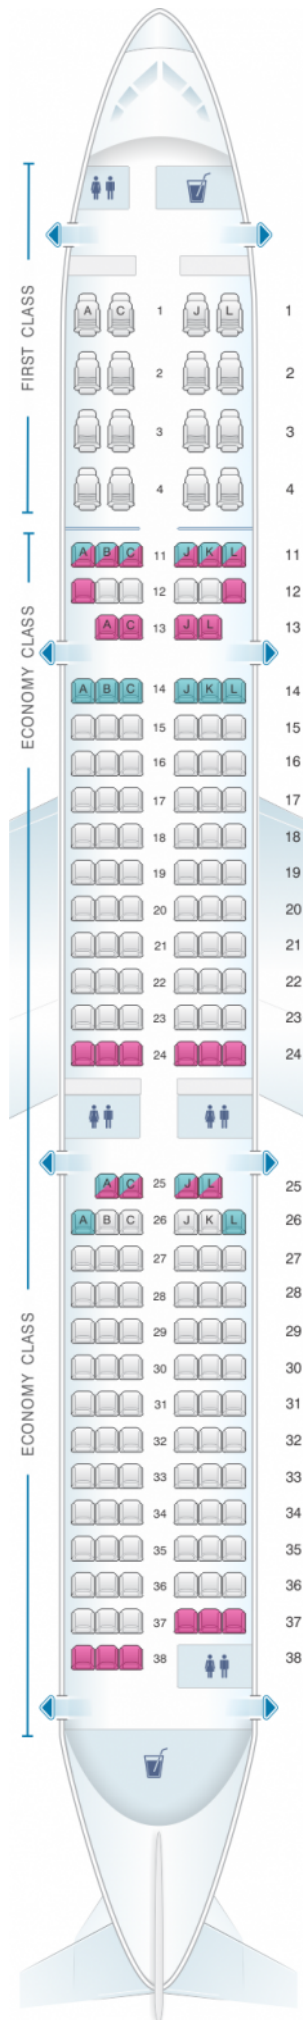

中國國
AIR

Air China Airbus A321 200 Config. 2

Class	Sièges
Economy	161
Economy	161