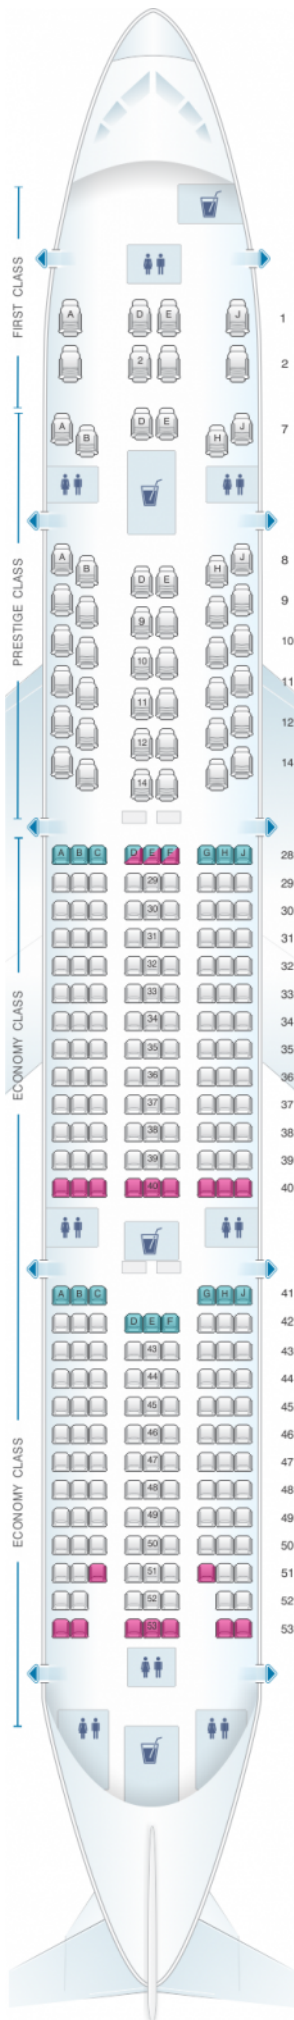

Korean Air Boeing B777 300ER 277PAX

Class	Tanguage	?Largeur	Sièges
Array	Array	Array	Array

- good seat
- good but beware
- beware
- staff seat
- exit
- wheelchair accessibility
- toilet
- closet
- galley
- power port