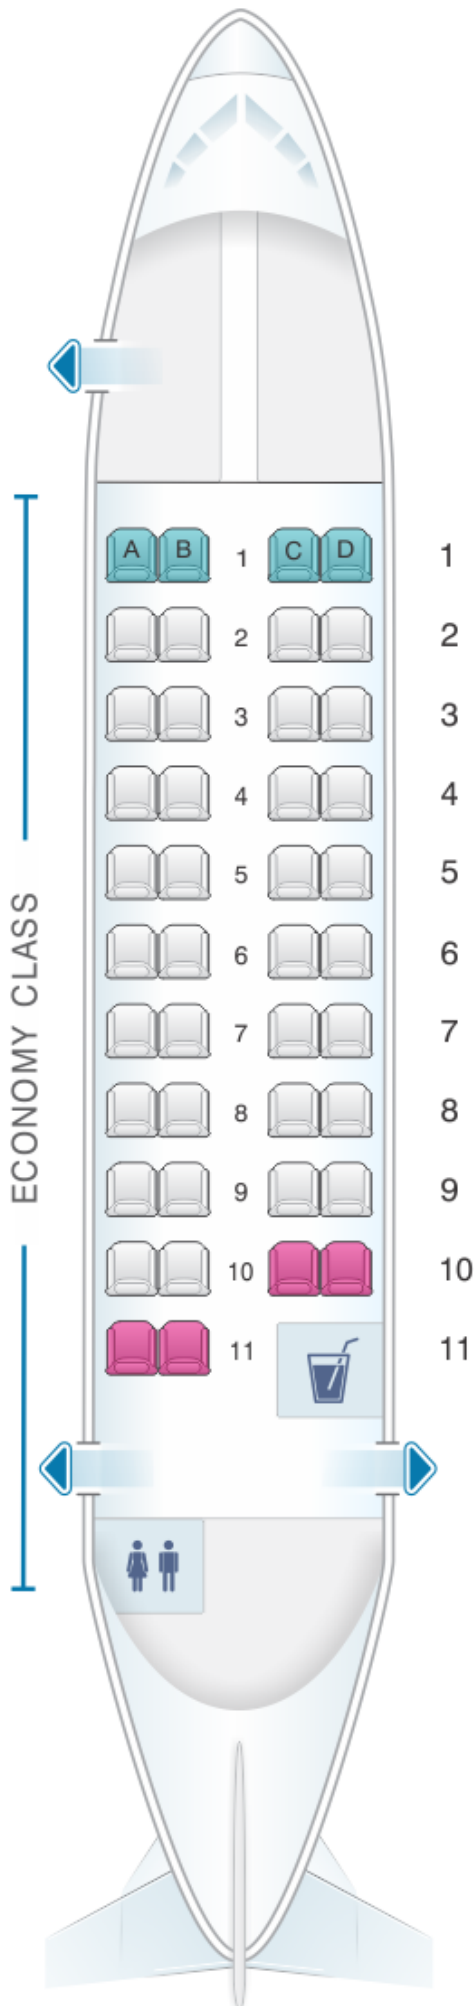

# Calm Air ATR 42 300 42pax

Class	Sièges
Economy Class	42

good seat    good but beware    beware    staff seat    exit

wheelchair accessibility    toilet    closet    gallery    power port