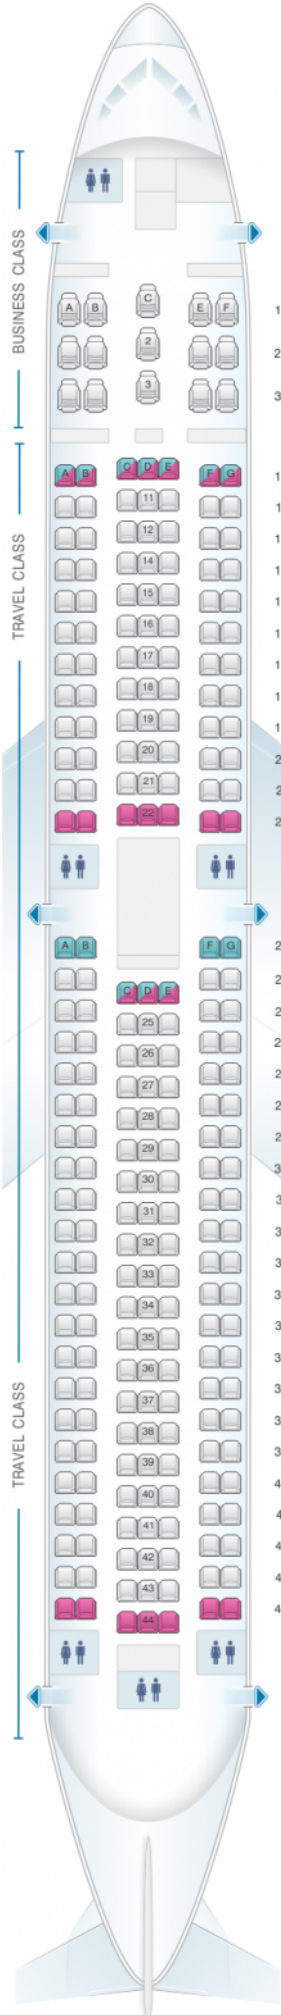

# ASIANA AIRLINES

## Asiana Airlines Boeing B767 300 250pax

Class	Tanguage	?Largeur	Sièges
Array	Array	Array	Array

good seat

good but beware

beware

staff seat

exit

wheelchair accessibility

toilet

closet

galley

power port